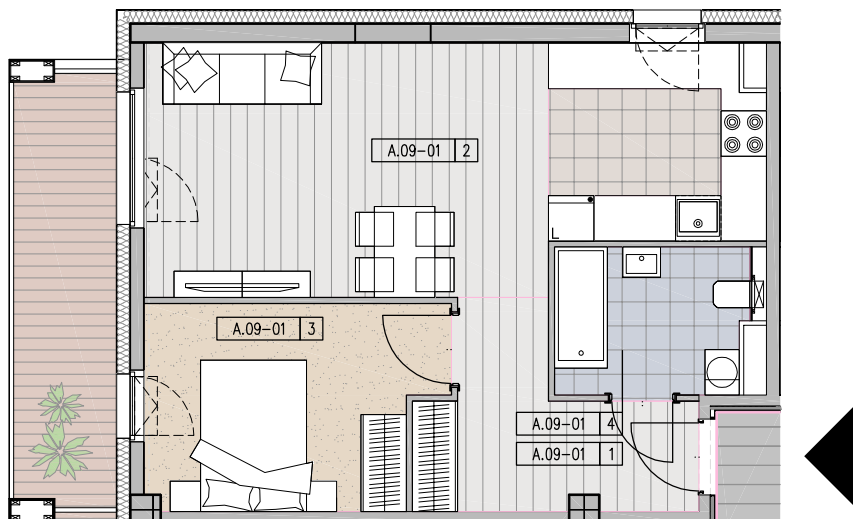

MICKIEWICZA 4

ZESPÓŁ BUDYNKÓW MIESZKALNYCH WIELORODZINNYCH ŁÓDŹ AL. MICKIEWICZA 4

ZESTAWIENIE POWIERZCHNI - MIESZKANIE M-2P, POZIOM +9

NR LOKALU	NAZWA	NUMER I NAZWA POMIESZCZENIA		POWIERZCHNIA	SUMA
A.09-01	M-2P	1	KOMUNIKACJA	6.98	47.17
		2	SALON + ANEKS	25.08	
		3	SYPIALNIA	10.08	
		4	ŁAZIENKA	5.03	
		-	LOGGIA	7.48	7.48

NR LOKALU

A.09-01

KONDYGNACJA

9

POWIERZCHNIA (Z TARASEM)

54.65 m²